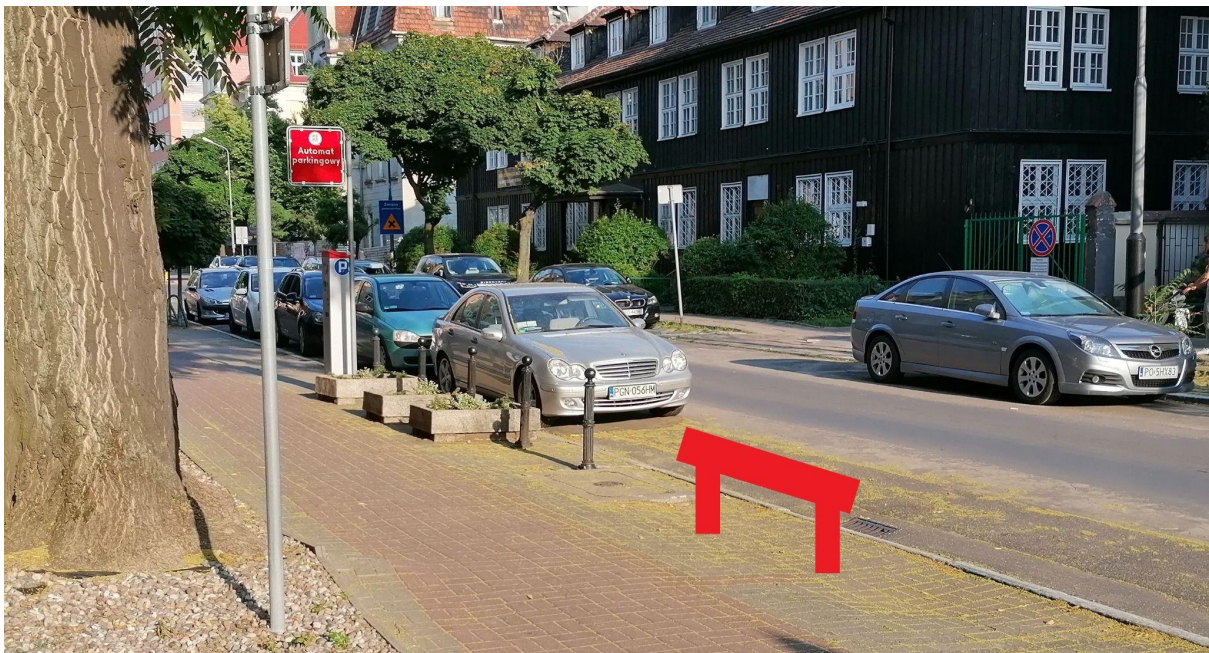

25. Słowackiego - w pobliżu posesji nr 20