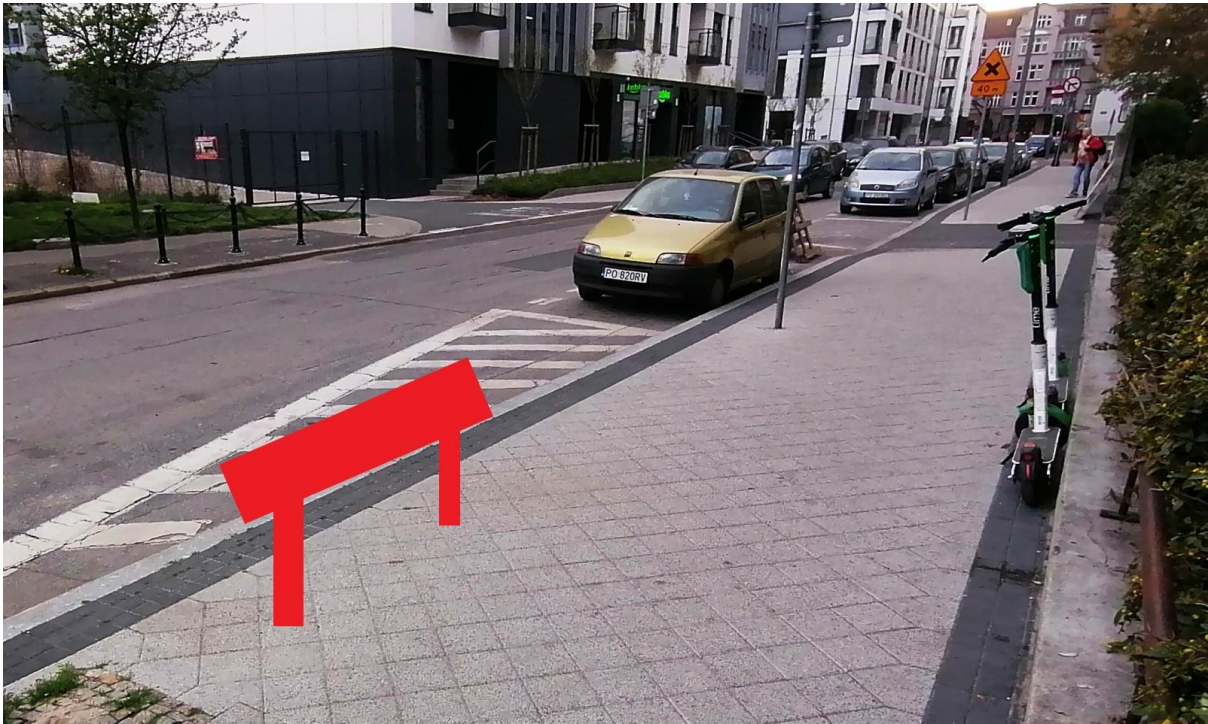

Wraz ze zmianą lokalizacji stojaka rowerowego.

4. Dąbrowskiego/Wawrzyniaka - południowo-wschodni narożnik skrzyżowania

5. Dąbrowskiego 94

6. Jeżycka/Barzyńskiego - północno-zachodni narożnik skrzyżowania wraz z rewitalizacją pasa zieleni

14. Kraszewskiego - w pobliżu skrzyżowania z Sienkiewicza

15. Kraszewskiego - na wysokości skrzyżowania z ul. Zwierzyniecką

16. Kraszewskiego - w pobliżu skrzyżowania z ul. Rynek Jeżycki
Północno-wschodni narożnik skrzyżowania - przy kwiaciarniach.

17. Mickiewicza 24a

18. Polna 50

19. Poznańska 35

20. Prusa/Sienkiewicza - północno-zachodni narożnik skrzyżowania

21. Przybyszewskiego/Galla

22. Przybyszewskiego - południowo-wschodni narożnik skrzyżowania z Szamarzewskiego

23. Roosevelta - w pobliżu skrzyżowania z Krasińskiego

24. Sienkiewicza 11

25. Słowackiego - w pobliżu posesji nr 20

26. Słowackiego 28b

27. Słowackiego 48

28. Staszica 3

29. Szamarzewskiego/Długosza - południowo-wschodni narożnik skrzyżowania (obok poczty i stacji rowerów miejskich)